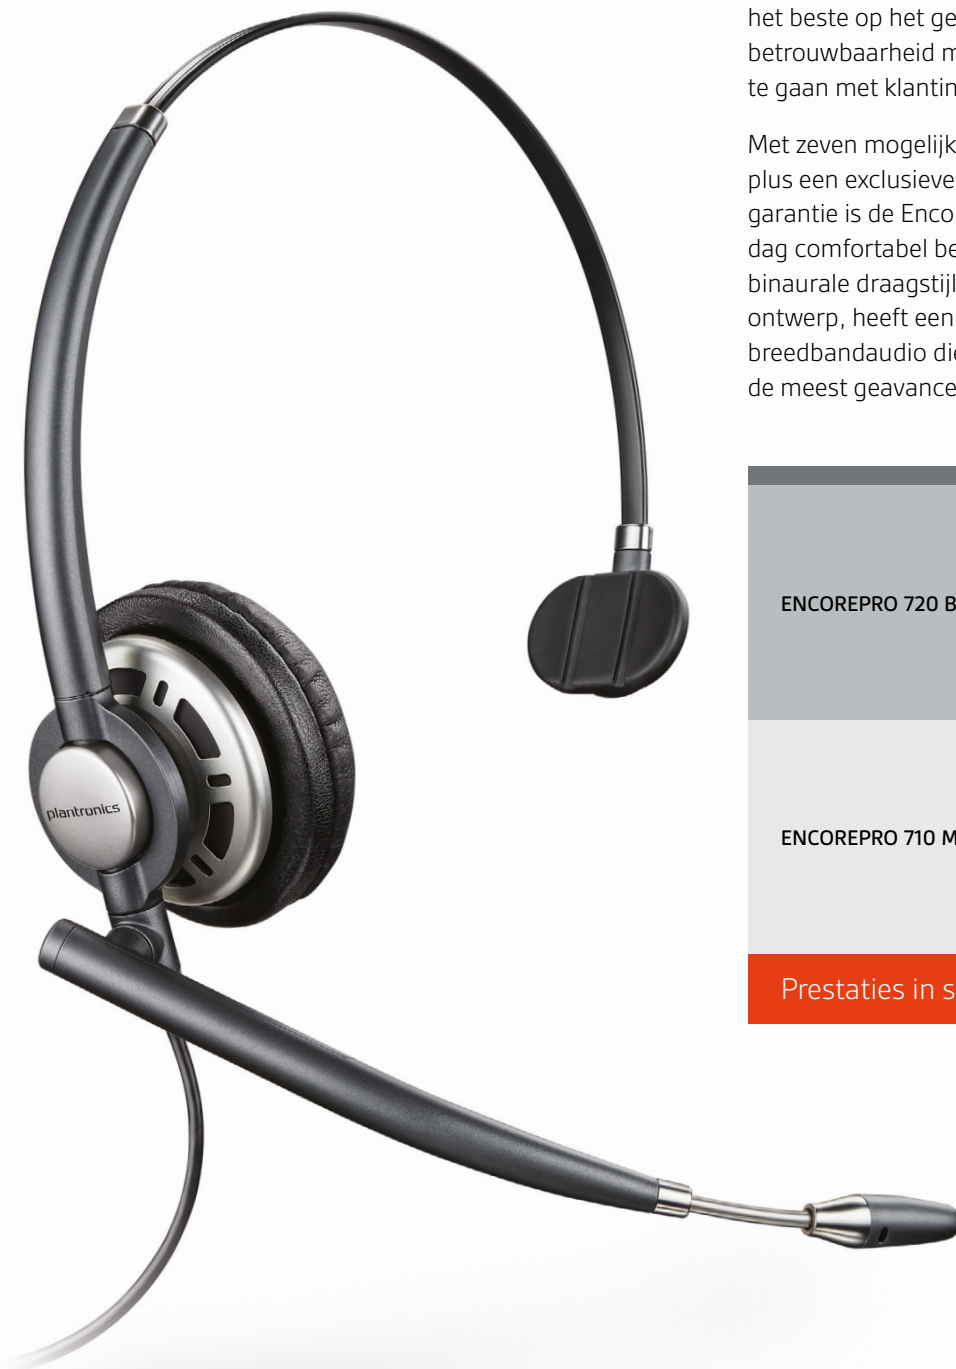

ENCOREPRO 700 SERIE

Verwacht meer. Lever meer.

De verwachtingen van klanten blijven toenemen en oproepen worden steeds complexer, maar u hoeft geen concessies te doen dankzij de premium EncorePro. Bied uw medewerkers het beste op het gebied van comfort, geluidskwaliteit en betrouwbaarheid met ons topmodel en help ze slimmer om te gaan met klantinteractie.

Met zeven mogelijkheden voor eenvoudig verstellen plus een exclusieve uitschuifbare microfoon, en drie jaar garantie is de EncorePro de ultieme headset voor de hele dag comfortabel bellen. U hebt de keuze uit monaurale en binaurale draagstijlen. Het geavanceerde over-het-hoofd ontwerp, heeft een lichte maar robuuste constructie en biedt breedbandaudio die geschikt is voor VoIP. Dit alles maakt dit de meest geavanceerde EncorePro die ooit is gemaakt.

ENCOREPRO 720 BINAURAAL

ENCOREPRO 710 MONAURAAL

Prestaties in stijl

ENCOREPRO 700 SERIE

ENCOREPRO 710/720

- De Quick Disconnect-functie biedt vrijheid in connectie en beweging
- Versterkte, lichtgewicht hoofdband biedt meer kracht en duurzaamheid
- Zachte, kunstleren oorkussens voor langdurig draagcomfort
- Breedbandaudio voor gesprekken van hogere kwaliteit
- 3 Jaar garantie